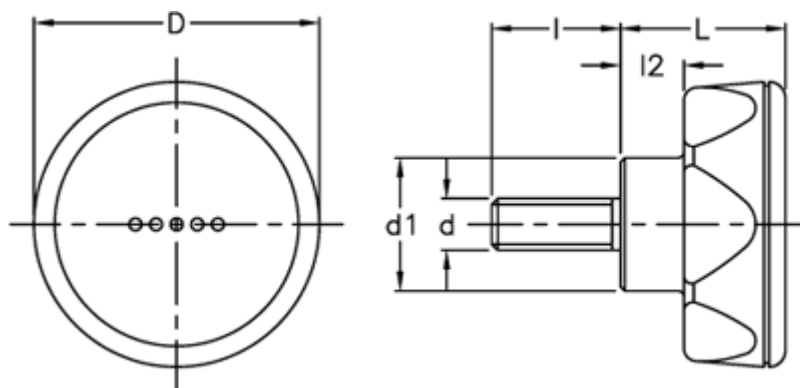

Varenummer: 23052226614  
Beskrivelse: E+G Drejeknop  
ELK.70-p M12x50-C4 gul dækkape

## Mål

D = 70  
d1 = 32.5  
d 6g = M12  
l = 50  
L = 35  
l2 = 13